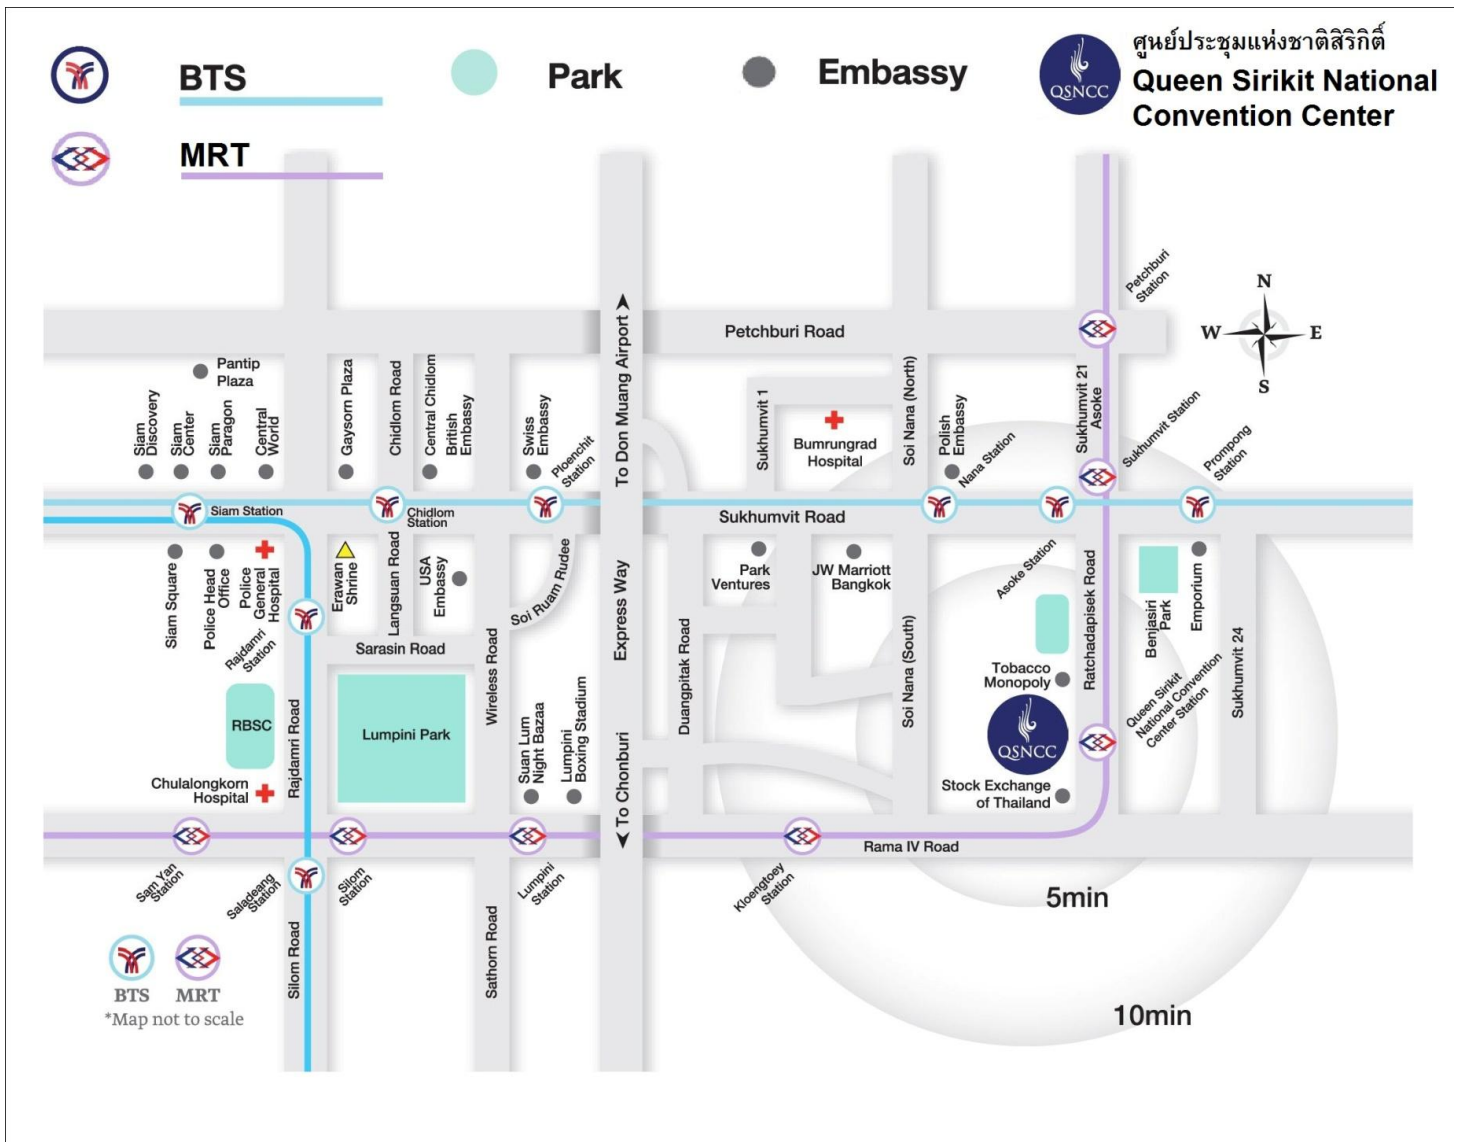

**แผนที่ศูนย์ประชุมแห่งชาติสิริกิติ์**

60 ถนนรัชดาภิเษก แขวงคลองเตย เขตคลองเตย กรุงเทพมหานคร

**Queen Sirikit National Convention Center Map**

60 Rachadapisek Road, Klongtoey, Bangkok, Thailand

**การเดินทาง**

รถประจำทาง : สาย 4, 45, 47 74 136 และ 185

รถไฟ MRT : ขึ้นสถานีศูนย์ประชุมแห่งชาติสิริกิติ์

รถไฟ BTS : เดินทางไปสถานี MRT เชื่อมต่อสถานี BTS อโศก ศาลาแดง หรือหมอชิต

**Transportation**

**Bus Routes :** 4, 45, 47 74 136 and 185

**MRT Subway :** Queen Sirikit National Convention Center Station

**BTS Sky Train:** Transfer to MRT station either at BTS Asok, Sala Daeng or Mo Chit Station.